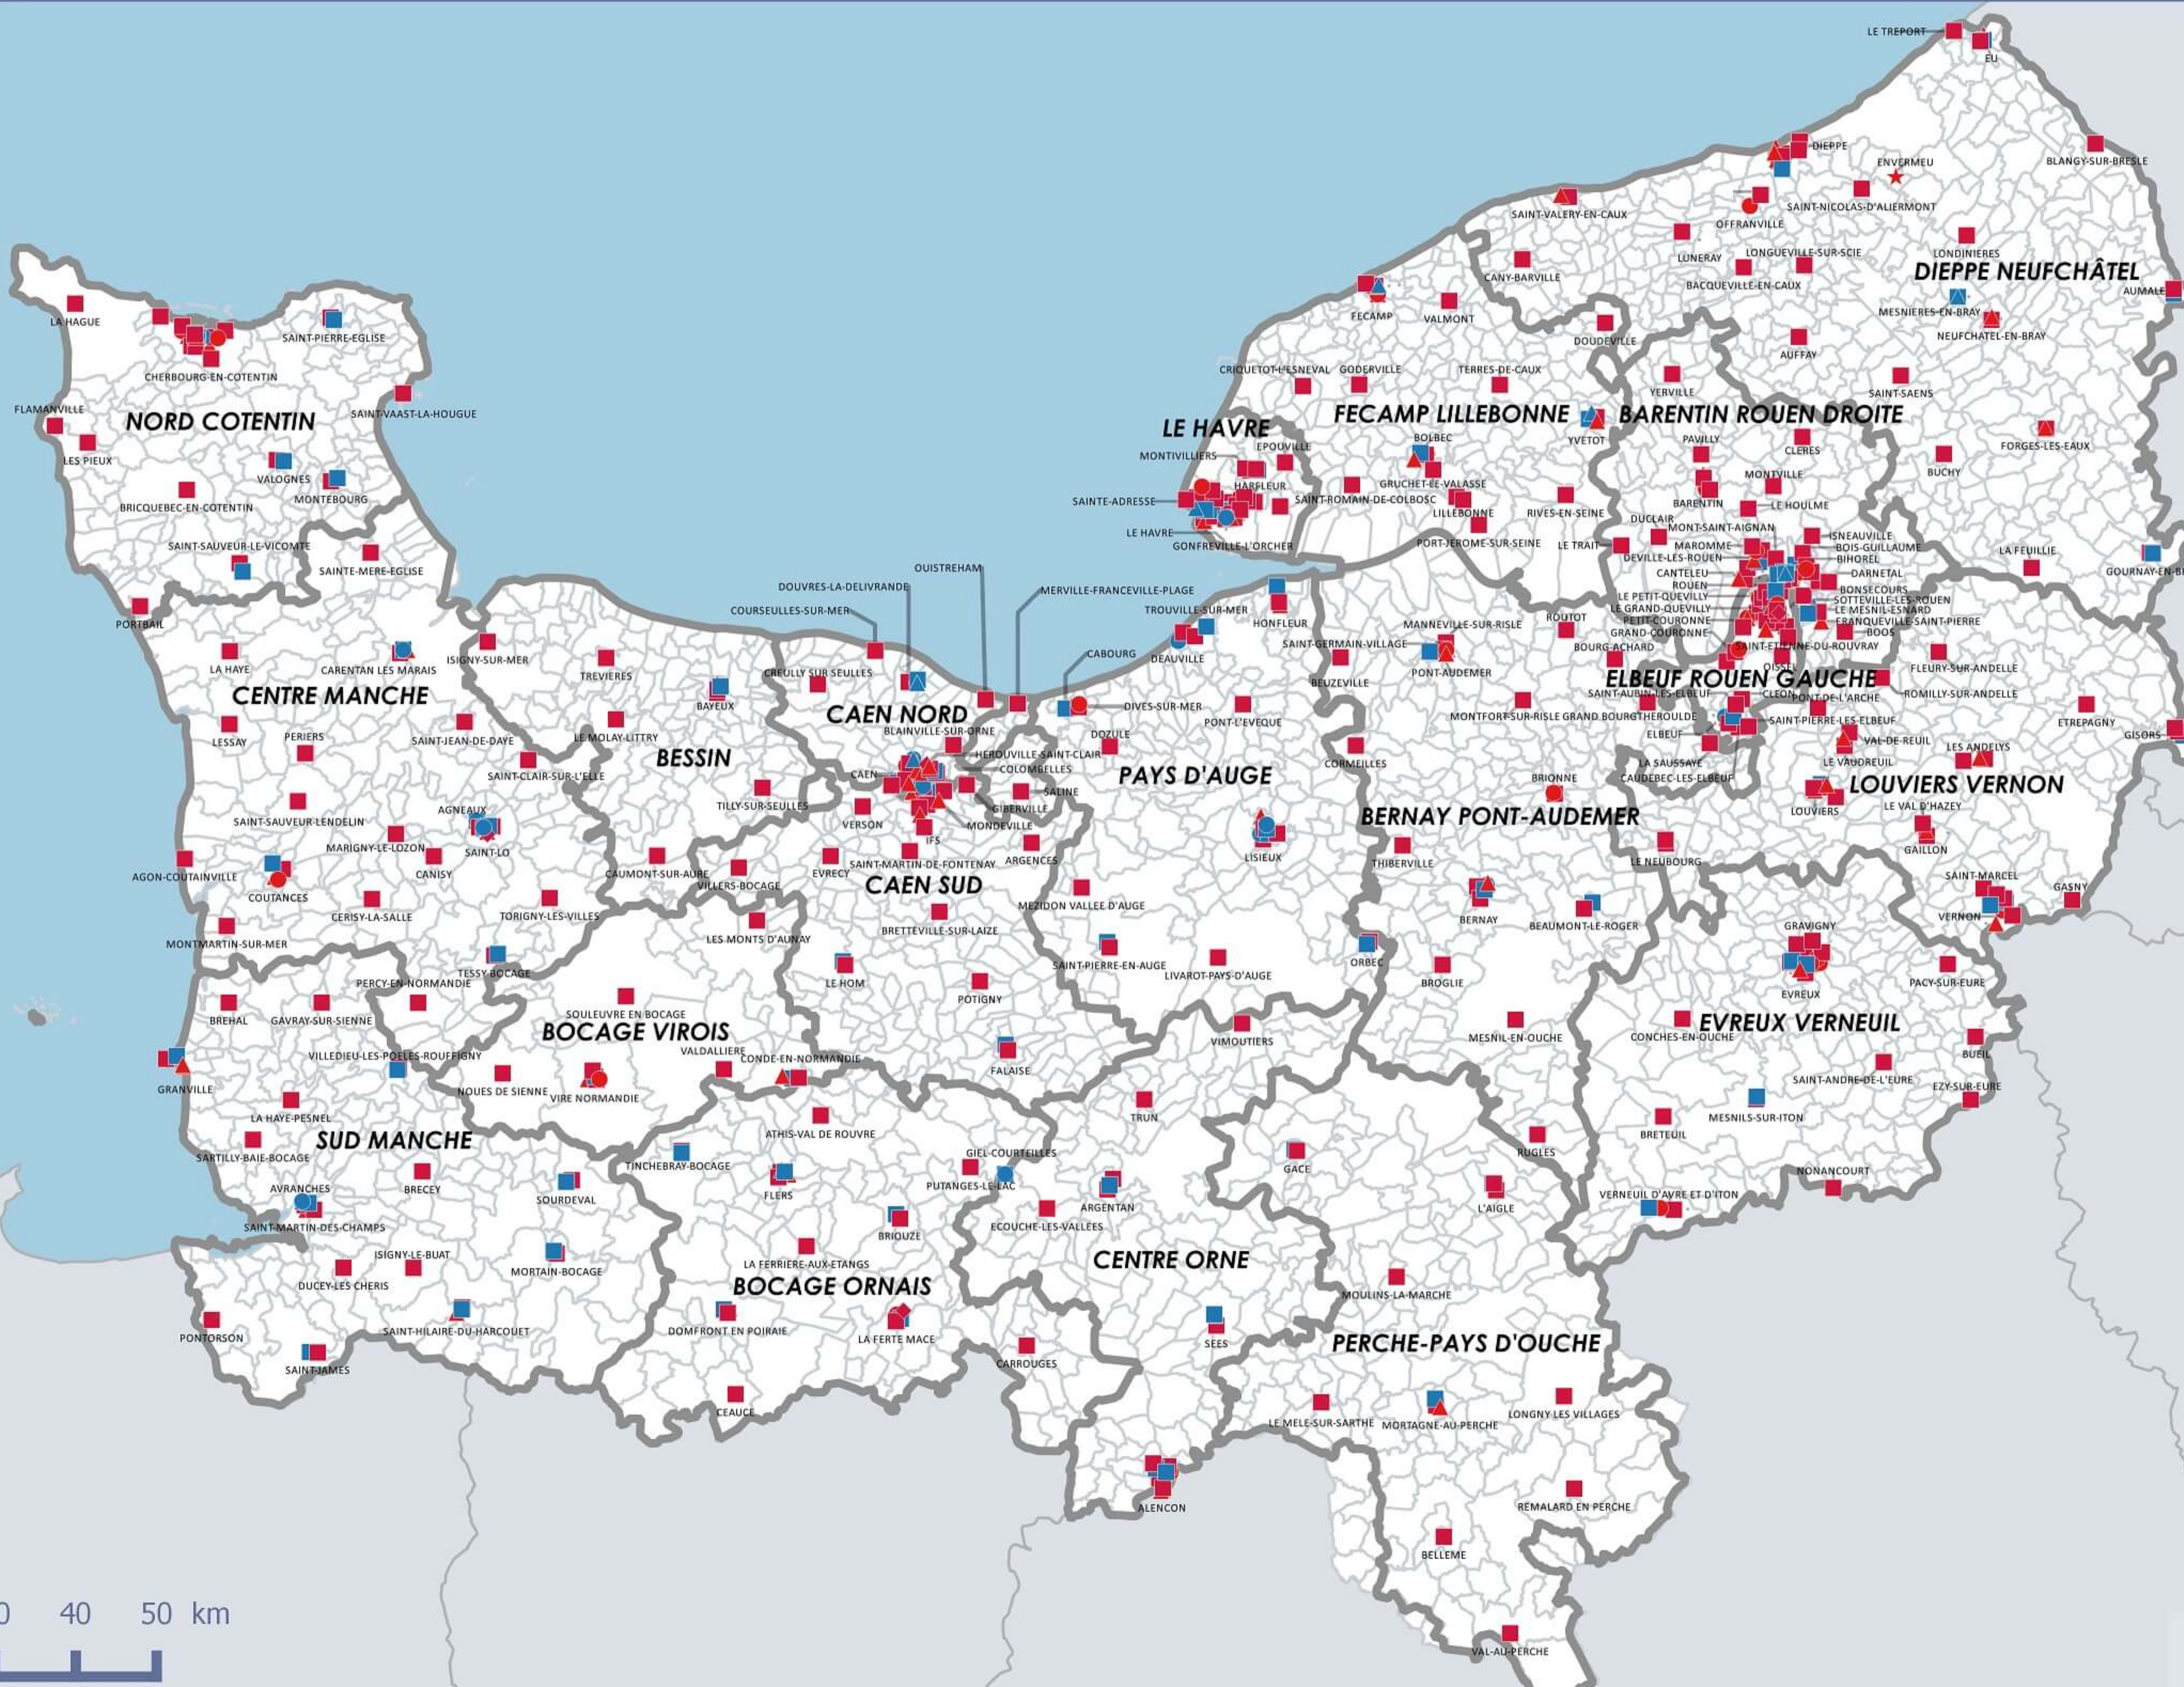

Etablissements publics et privés du second degré dans l'académie de Normandie en 2020

Légende

- Public --
- Collège
- ◆ EREA
- ▲ Lycée
- Lycée professionnel
- ★ SEP
- Privé --
- Collège
- ◆ EREA
- ▲ Lycée
- Lycée professionnel