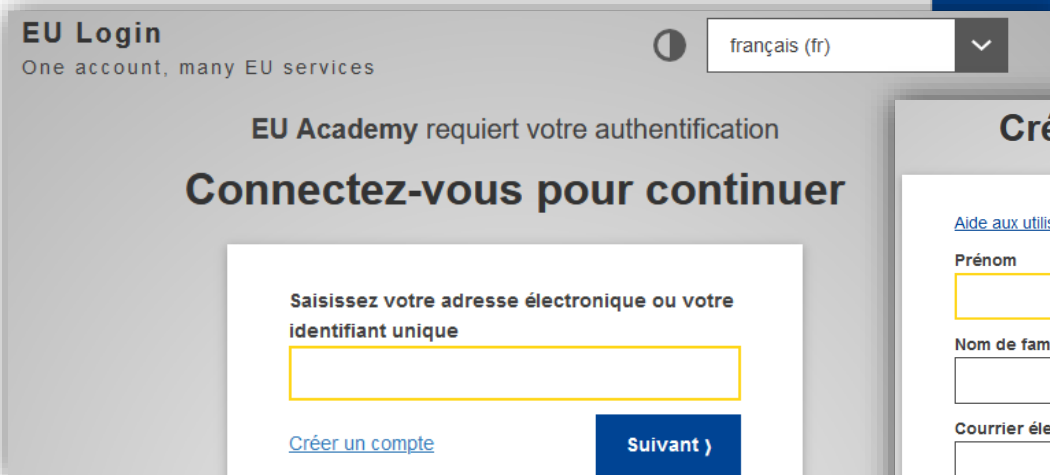

La réalisation de ce test vous permettra d'accéder aux cours linguistiques en ligne du programme ERASMUS+.

Vous trouverez en annexe les étapes de réalisation du test de langue sur la plateforme EU ACADEMY.

L'équipe de la DRAREIC

MODE D'EMPLOI

Les étapes de réalisation du test de langue sur la plateforme EU ACADEMY

Etape 1 – connexion au site <https://academy.europa.eu/>

Authentification
et choix de la
langue

Etape 2 – Inscription

Pour les personnels : utiliser une adresse
mail académique '@ac-normandie.fr'

Etape 3 – Validation des conditions d'utilisation

User policies and agreements Télécharger le PDF

- Use of Cookies** Explanation of how cookies are used on the EU Academy platform.
- Disclaimer**
- Privacy Statement** To make Commission websites work properly, we sometimes place small data files called cookies on
- Code of Conduct** your device.
- Accessibility statement**