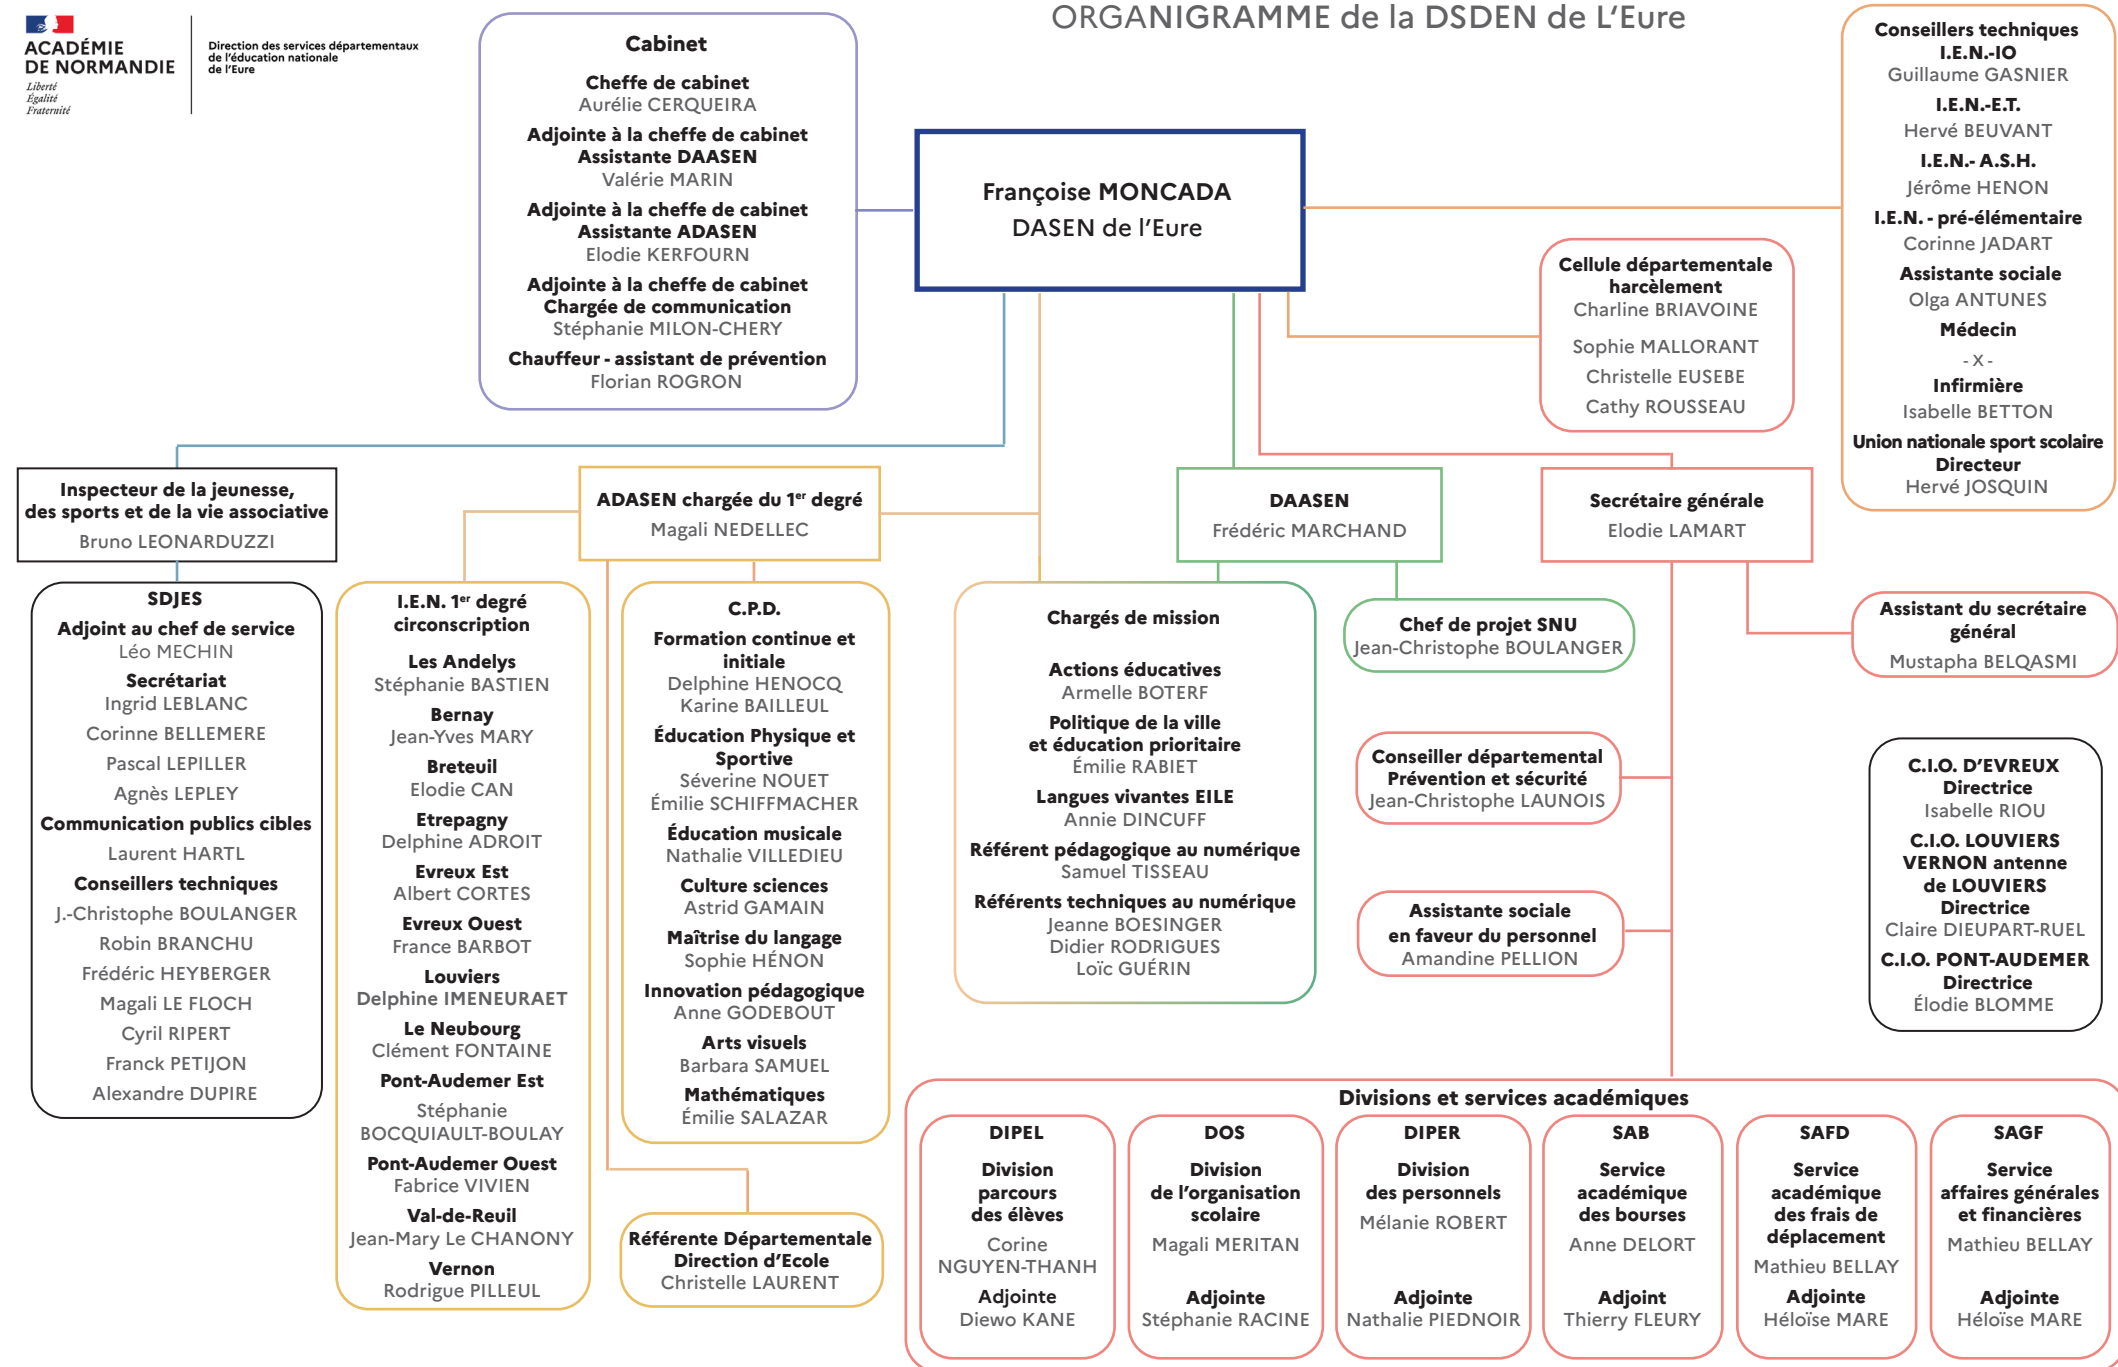

ORGANIGRAMME de la DSDEN de L'Eure

□ localisation hors DSDEN

C.P.D. : Conseillers Pédagogiques Départementaux ; I.E.N. : inspecteur de l'Éducation Nationale ; I.O. : Information et de l'Orientation ; E.T. : Enseignement Technique ; A.S.H. : Adaptation Scolarisation Handicap ; C.I.O. : Centre d'Information et d'Orientation ; SDJES : Service Départemental Jeunesse Engagement Sports